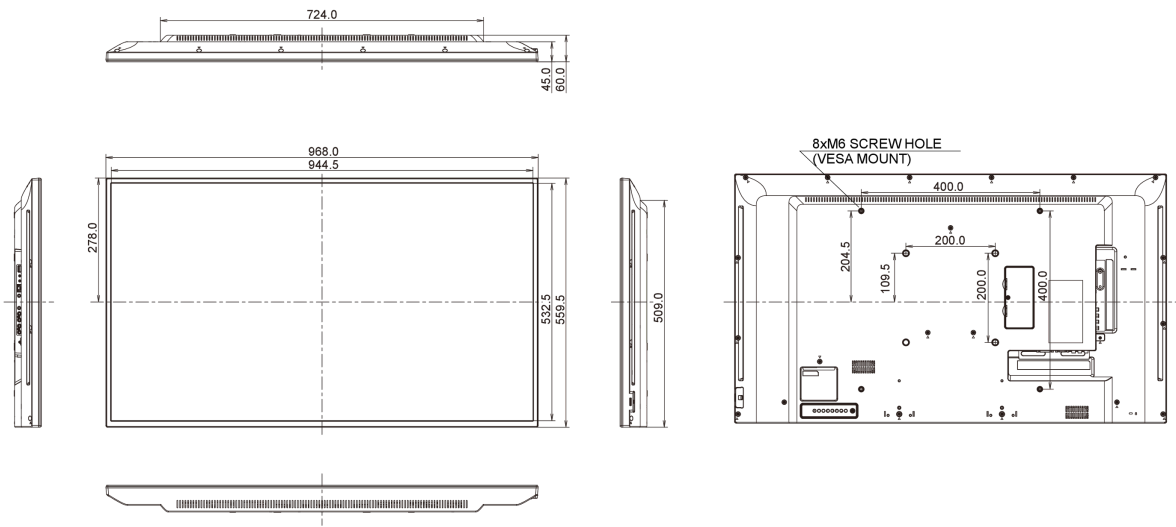

## 09 DIMENSIONI / PESO

Prodotti dimensioni L x H x P	968 x 559.5 x 61mm
Box dimensioni L x H x P	1070 x 696 x 159mm
Peso (netto)	8.7kg
Peso (lordo)	10.75kg
EAN code	4948570119493

Tutti i marchi e i marchi registrati citati. E & O E. Specifiche soggette a modifiche senza preavviso. Tutti i display LCD è conforme alla norma ISO-9241-307:2008 in connessione con difetti dei pixel.